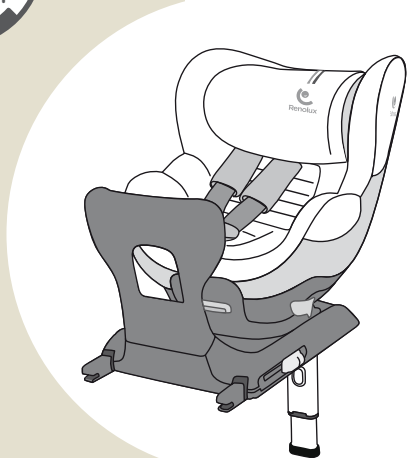

## Gaïa ACCESS ACCESS +

Siège auto Pivotant R129 i-size  
R129 i-size Swivelling car seat

www.renolux.fr

www.renolux.fr/en

Notice  
Liste des véhicules

Manual  
Vehicle list

RENOLUX FRANCE INDUSTRIE  
ZI de Montbertrand  
38230 CHARVIEU-CHAVAGNEUX