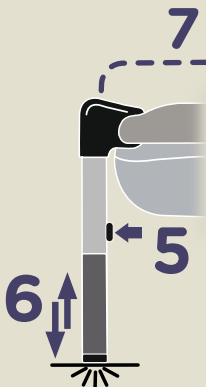

## Gaïa ACCESS ACCESS +

Siège auto Pivotant R129 i-size  
R129 i-size Swivelling car seat

www.renolux.fr

www.renolux.fr/en

Notice  
Liste des véhicules

Manual  
Vehicle list

RENOLUX FRANCE INDUSTRIE  
ZI de Montbertrand  
38230 CHARVIEU-CHAVAGNEUX