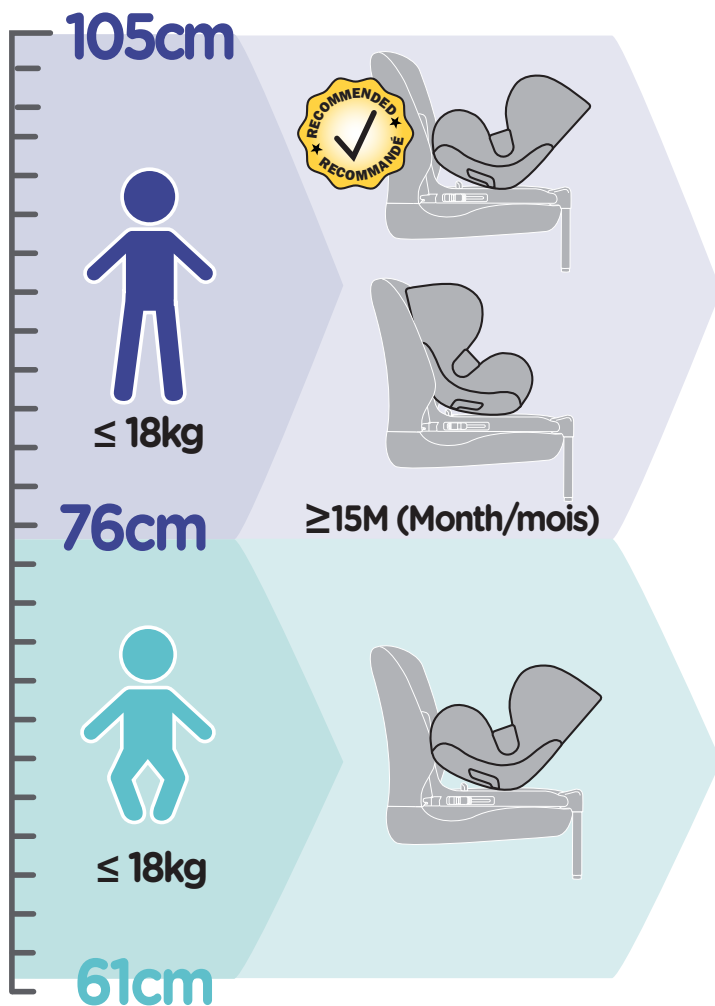

## Gaïa ACCESS ACCESS +

Siège auto Pivotant R129 i-size  
R129 i-size Swivelling car seat

www.renolux.fr

www.renolux.fr/en

Notice  
Liste des véhicules

Manual  
Vehicle list

RENOLUX FRANCE INDUSTRIE  
ZI de Montbertrand  
38230 CHARVIEU-CHAVAGNEUX