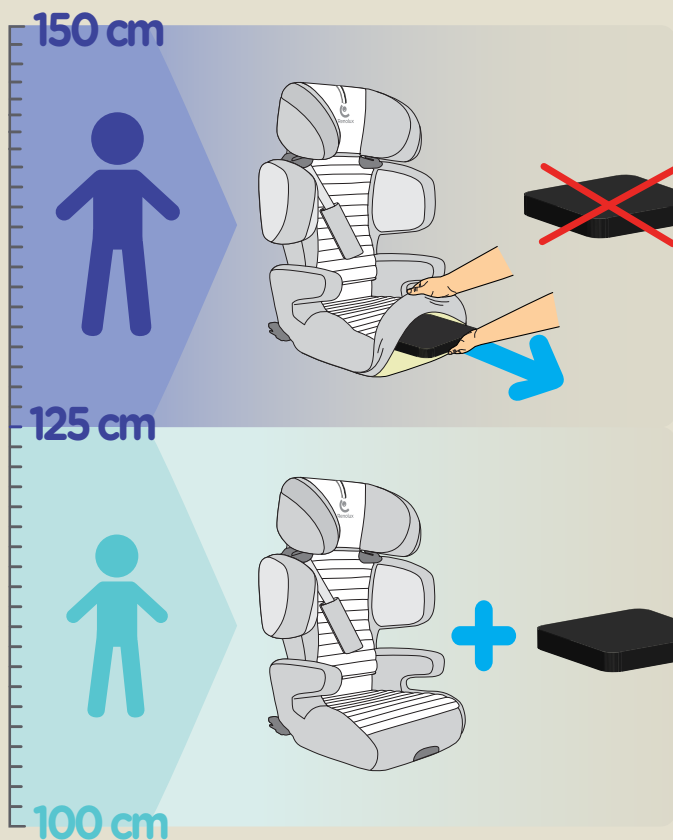

Renolux Renofix²

Réhausseur R129
R129 Booster seat

3 à 12 ans environ
3 to 12 years approx

Softness®

FABRIQUÉ EN FRANCE

www.renolux.fr

www.renolux.fr/en

Notice
Liste des véhicules